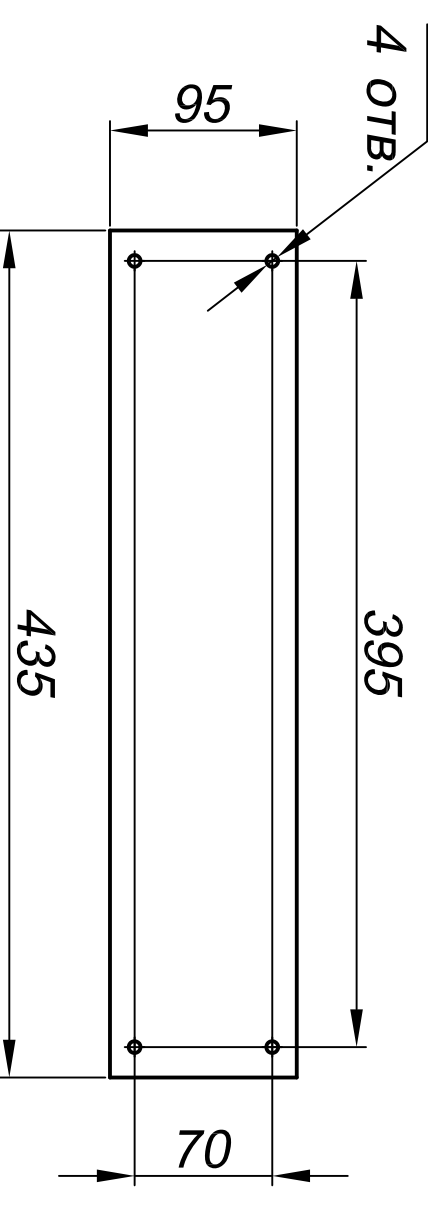

Расположение крепежных отверстий

Предельные отклонения габаритных размеров ±0.5 мм

Изм.	Лист	№ докум.	Подп.	Дата	РАМГ.467846.013-02 ГЧ Монитор 17" ЖК, габаритный чертёж (Крепление на стол)	Лит.	Масса	Масштаб
Разраб.								
Пров.								
Соглас.								
Н. конт.								
Утв.								
						Лист	Листов	
						ЗАО "РАМЭК-ВС"		